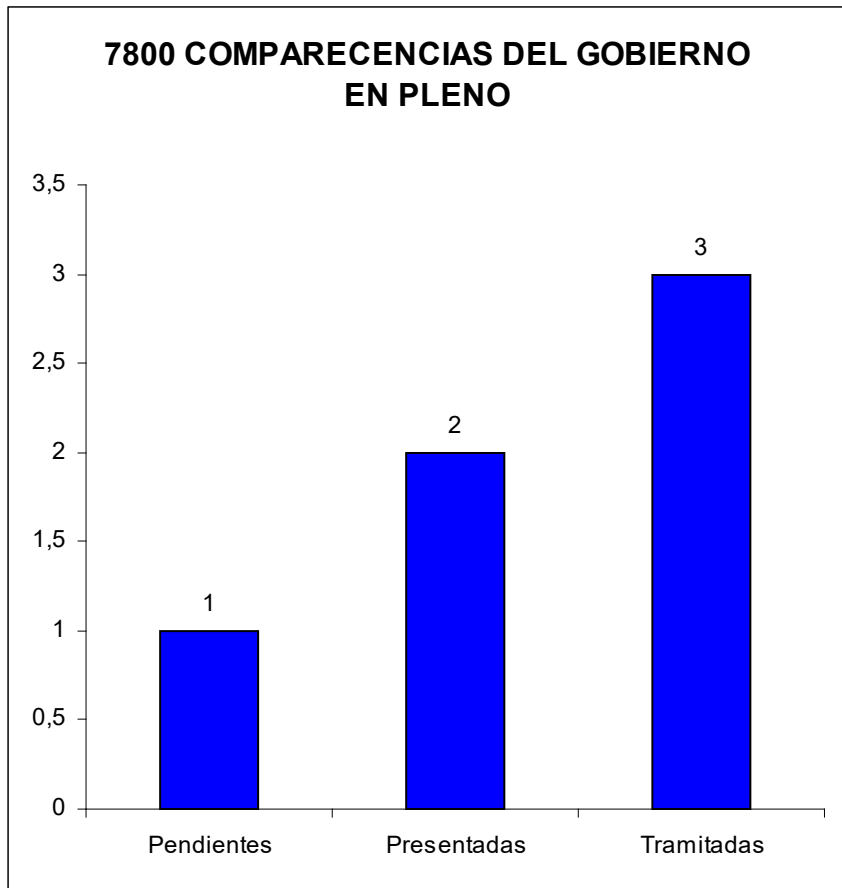

INICIATIVAS
CUADROS ESTADÍSTICOS

-De 1 de enero a 30 de junio de 2016-

IX Legislatura

ESTADÍSTICA DE INICIATIVAS

ESTADÍSTICA DE INICIATIVAS