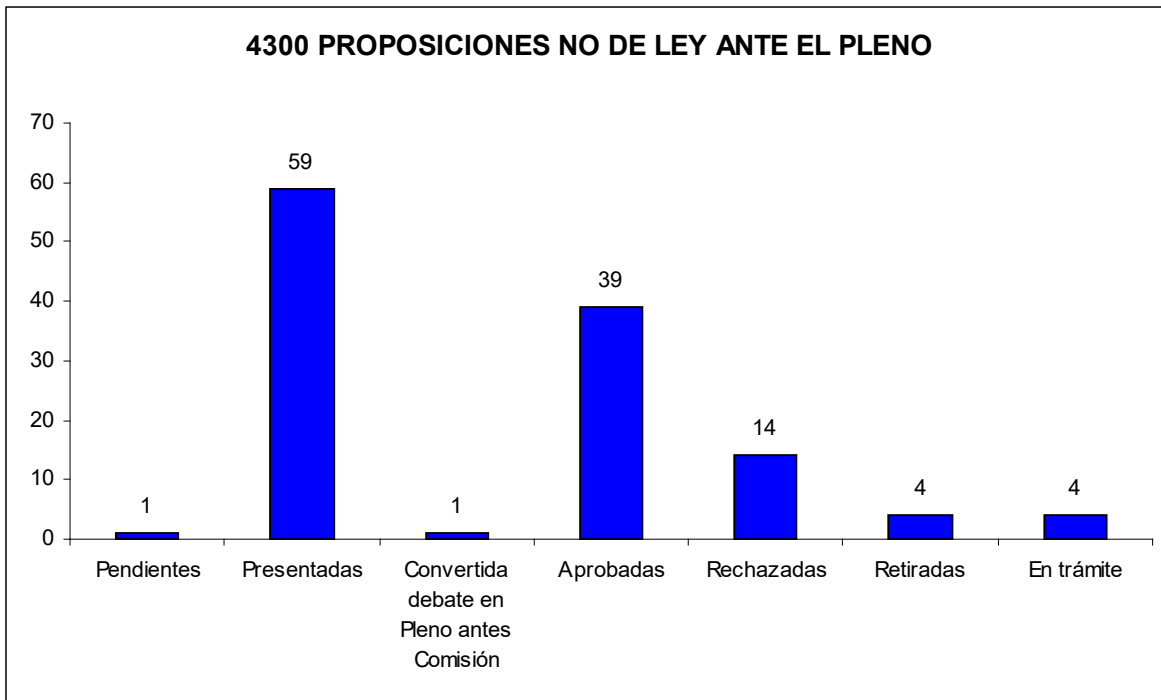

INICIATIVAS
CUADROS ESTADÍSTICOS

-De 1 de enero a 30 de junio de 2016-

IX Legislatura

ESTADÍSTICA DE INICIATIVAS

ESTADÍSTICA DE INICIATIVAS