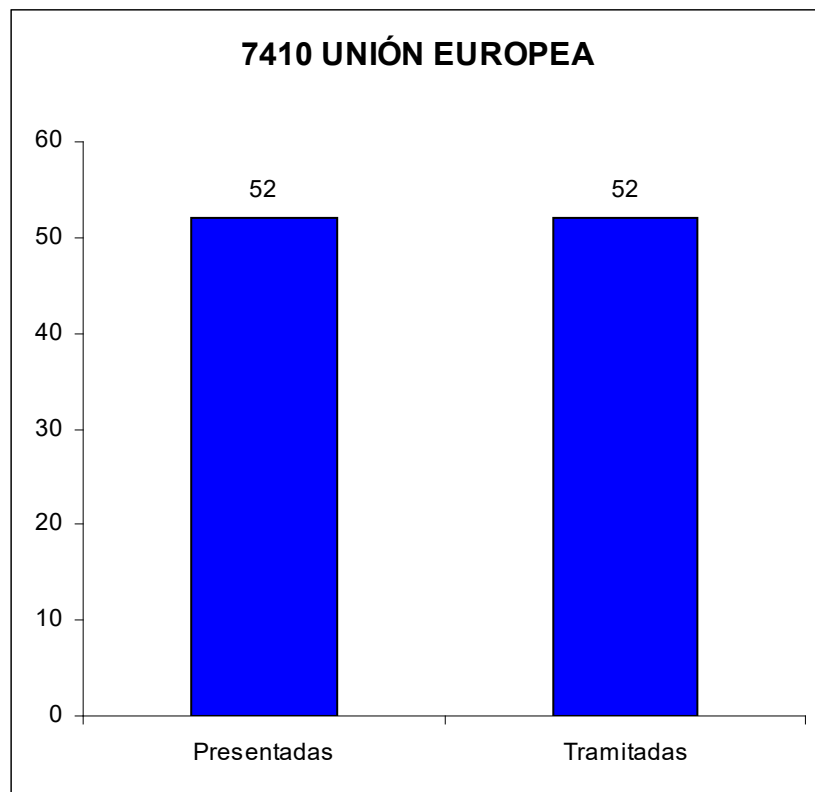

INICIATIVAS
CUADROS ESTADÍSTICOS

-De 1 de enero a 30 de junio de 2016-

IX Legislatura

ESTADÍSTICA DE INICIATIVAS

ESTADÍSTICA DE INICIATIVAS