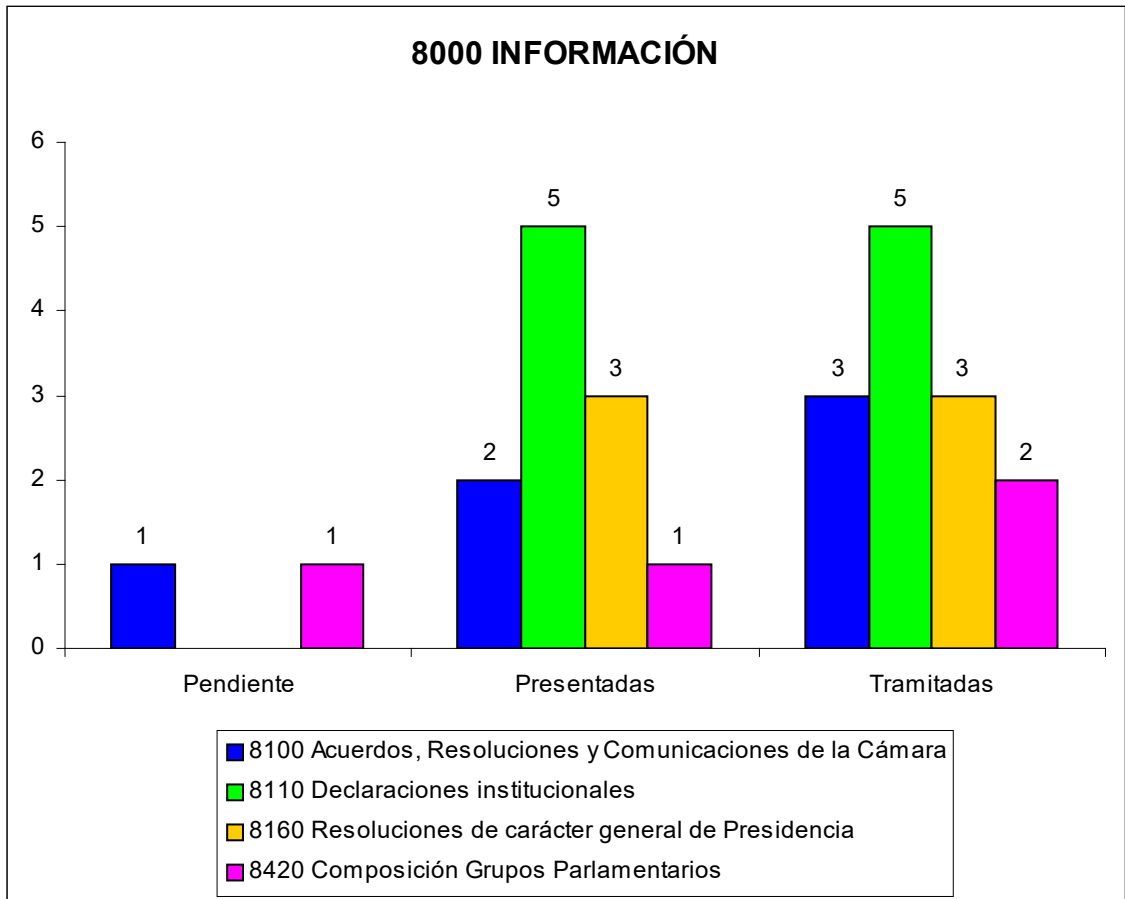

INICIATIVAS
CUADROS ESTADÍSTICOS

-De 1 de enero a 30 de junio de 2016-

IX Legislatura

ESTADÍSTICA DE INICIATIVAS

ESTADÍSTICA DE INICIATIVAS