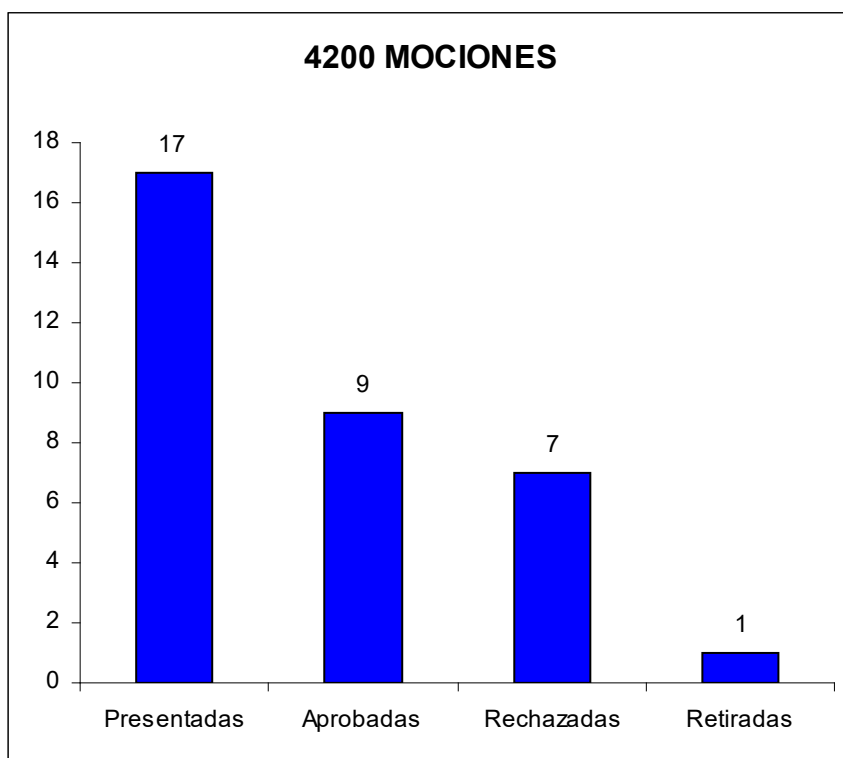

INICIATIVAS
CUADROS ESTADÍSTICOS

-De 1 de enero a 30 de junio de 2016-

IX Legislatura

ESTADÍSTICA DE INICIATIVAS

ESTADÍSTICA DE INICIATIVAS