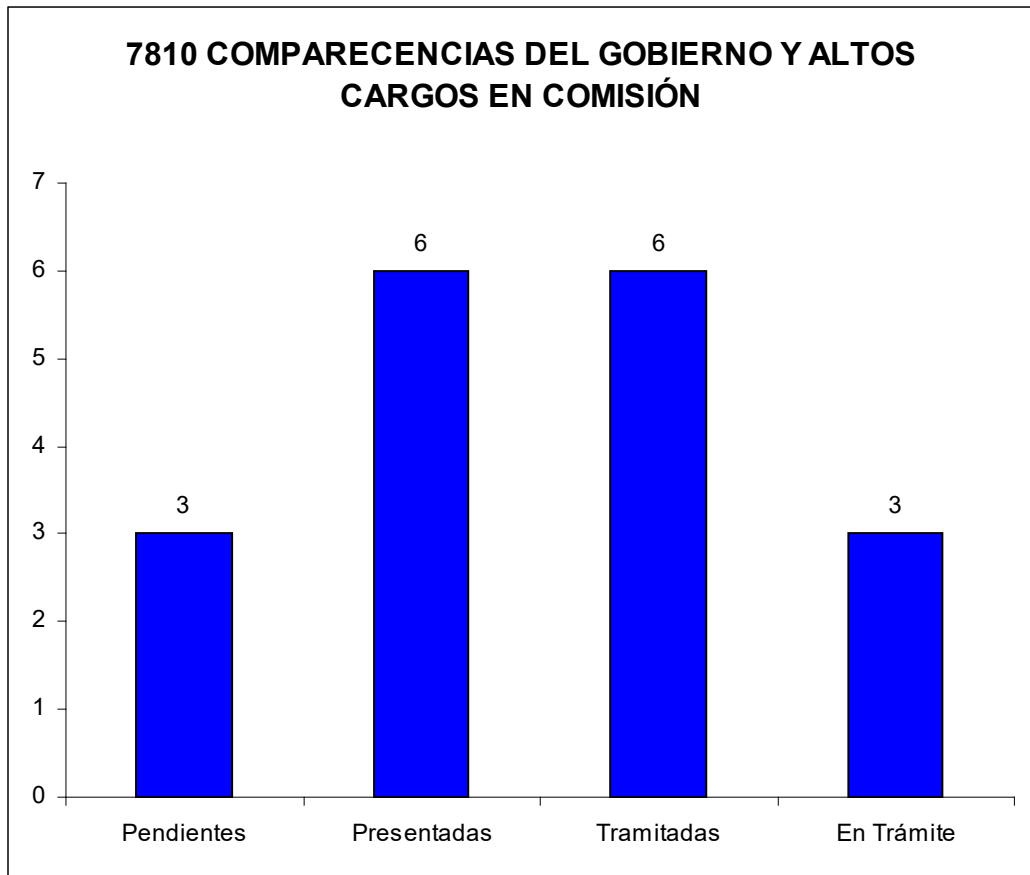

INICIATIVAS
CUADROS ESTADÍSTICOS

-De 1 de enero a 30 de junio de 2016-

IX Legislatura

ESTADÍSTICA DE INICIATIVAS

ESTADÍSTICA DE INICIATIVAS